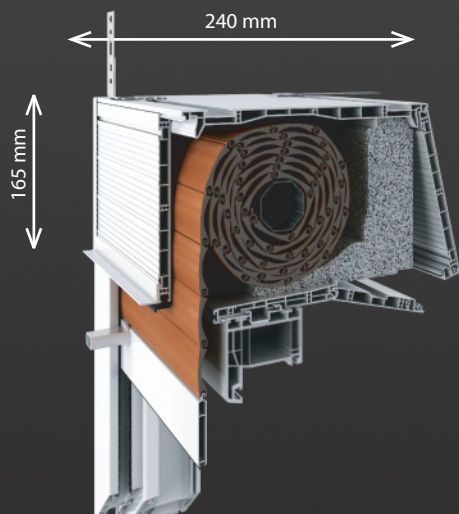

Vegas Revo. Optymalne rozwiązanie dla Twojego okna.

Roleta nadstawna Vegas Revo 165 mm

- maksymalna wysokość kurtyny pancerza: 200 cm
- rodzaj rewizji: możliwość rewizji dolnej lub czołowej
- współczynnik przenikalności cieplnej U_f do: $0,76 \text{ W/m}^2 \cdot \text{K}$
- mocowanie na oknie: nasunięcie lub zakliknięcie na dedykowany profil adaptacyjny z aluminium lub uniwersalny z PVC
- możliwość montażu na ramie okiennej o maksymalnej szerokości przekroju do 186 mm