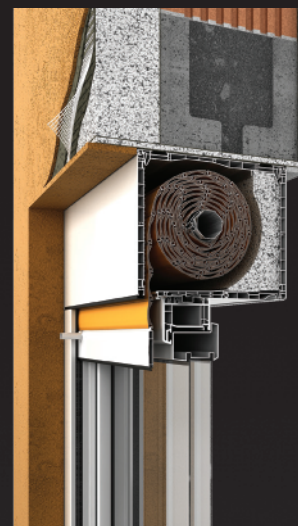

## Profil uniwersalny PVC

**Profil adaptacyjny PVC** - idealny, jeśli szukasz rozwiązania uniwersalnego - występuje w jednym wariantcie, odpowiednim dla każdego typu ramy okiennej, na której montowana jest roleta. Dzięki komorowanej konstrukcji, profil charakteryzuje się dużą sztywnością i odpornością na odkształcanie, co znacznie ułatwia zakliknięcie rolety na ramie okna.

## Profil dedykowany ALU

**Profil adaptacyjny aluminiowy** - idealny, jeśli szukasz rozwiązania skrojonego na miarę - występuje w wariantach, zapewniających możliwość niezwykle stabilnego zamocowania rolety Revo na profilach okiennych wszystkich producentów systemów okiennych. Montaż następuje poprzez nasunięcie rolety na przykręcony do ramy okna profil adaptacyjny.

# Vegas Revo. Moskitiera w dowolnej konfiguracji.

NEW

- Tworzenie dowolnej ilości niezależnych nawojów siatek w jednej skrzynce przy zastosowaniu jednej kurtyny pancerza.
- maksymalna powierzchnia pojedynczej kurtyny moskitiery: **3 m<sup>2</sup>**
- maksymalna wysokość pojedynczej kurtyny moskitiery: **250 cm**
- moskitiera **wyposażona w hamulec** zabezpieczający przed gwałtownym zwinięciem się siatki i wyrwaniem ślizgów
- listwa dolna moskitiery **automatycznie blokowana** w pozycji opuszczonej, zwolnienie blokady poprzez pociągnięcie w dół

# Vegas Revo. Warianty zabudowy.

roleta zabudowana  
całkowicie

roleta zabudowana  
częściowo

roleta niezabudowana