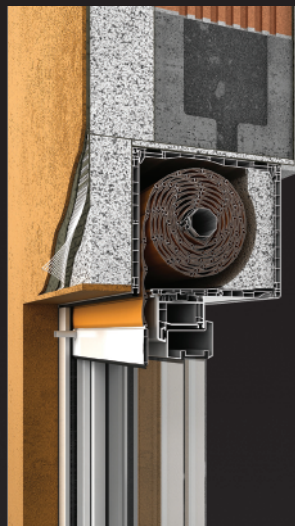

## Profil uniwersalny PVC

**Profil adaptacyjny PVC** - idealny, jeśli szukasz rozwiązania uniwersalnego - występuje w jednym wariantcie, odpowiednim dla każdego typu ramy okiennej, na której montowana jest roleta. Dzięki komorowanej konstrukcji, profil charakteryzuje się dużą sztywnością i odpornością na odkształcanie, co znacznie ułatwia zakliknięcie rolety na ramie okna.

## Profil dedykowany ALU

**Profil adaptacyjny aluminiowy** - idealny, jeśli szukasz rozwiązania skrojonego na miarę - występuje w wariantach, zapewniających możliwość niezwykle stabilnego zamocowania rolety Revo na profilach okiennych wszystkich producentów systemów okiennych. Montaż następuje poprzez nasunięcie rolety na przykręcony do ramy okna profil adaptacyjny.

# Vegas Revo. Moskitiera w dowolnej konfiguracji.

NEW

- Tworzenie dowolnej ilości niezależnych nawojów siatek w jednej skrzynce przy zastosowaniu jednej kurtyny pancerza.
- maksymalna powierzchnia pojedynczej kurtyny moskitiery: **3 m<sup>2</sup>**
- maksymalna wysokość pojedynczej kurtyny moskitiery: **250 cm**
- moskitiera **wyposażona w hamulec** zabezpieczający przed gwałtownym zwinięciem się siatki i wyrwaniem ślizgów
- listwa dolna moskitiery **automatycznie blokowana** w pozycji opuszczonej, zwolnienie blokady poprzez pociągnięcie w dół

# Vegas Revo. Warianty zabudowy.

roleta zabudowana  
całkowicie

roleta zabudowana  
częściowo

roleta niezabudowana