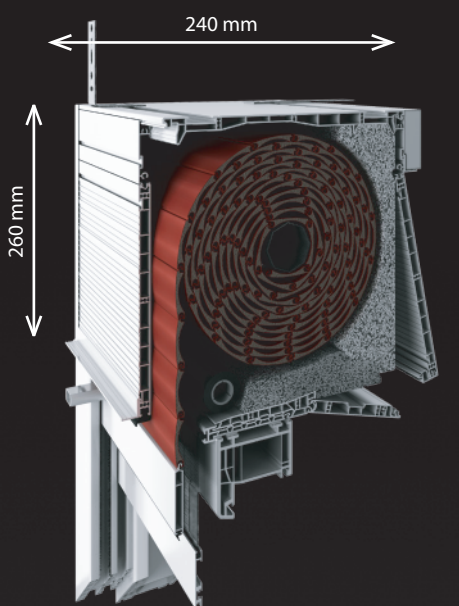

## Roleta nadstawna Vegas Revo 165 mm

- maksymalna wysokość kurtyny pancerza: 200 cm
- rodzaj rewizji: możliwość rewizji dolnej lub czołowej
- współczynnik przenikalności cieplnej  $U_f$  do:  $0,76 \text{ W/m}^2 \cdot \text{K}$
- mocowanie na oknie: nasunięcie lub zakliknięcie na dedykowany profil adaptacyjny z aluminium lub uniwersalny z PVC
- możliwość montażu na ramie okiennej o maksymalnej szerokości przekroju do 186 mm

## Roleta nadstawna Vegas Revo 205 mm

- maksymalna wysokość kurtyny pancerza: 355 cm
- maksymalna wysokość kurtyny moskitiery: 250 cm
- rodzaj rewizji: możliwość rewizji dolnej lub czołowej
- współczynnik przenikalności cieplnej  $U_f$  do:  $0,69 \text{ W/m}^2 \cdot \text{K}$
- mocowanie na oknie: nasunięcie lub zakliknięcie na dedykowany profil adaptacyjny z aluminium lub uniwersalny PVC
- możliwość montażu na ramie okiennej o maksymalnej szerokości przekroju do 186 mm
- moskitiera wyposażona w hamulec zabezpieczający przed gwałtownym zwinięciem się siatki i wyrwaniem ślizgów
- listwa dolna moskitiery automatycznie blokowana w pozycji opuszczonej, zwolnienie blokady poprzez pociągnięcie w dół

## Roleta nadstawna Vegas Revo 260 mm

- maksymalna wysokość kurtyny pancerza: 400 cm
- maksymalna wysokość kurtyny moskitiery: 250 cm
- rodzaj rewizji: możliwość rewizji dolnej lub czołowej
- współczynnik przenikalności cieplnej  $U_f$  do:  $0,69 \text{ W/m}^2 \cdot \text{K}$
- mocowanie na oknie: zakliknięcie na dedykowany profil adaptacyjny, uniwersalny PVC
- możliwość montażu na ramie okiennej o maksymalnej szerokości przekroju do 186 mm
- moskitiera wyposażona w hamulec zabezpieczający przed gwałtownym zwinięciem się siatki i wyrwaniem ślizgów
- listwa dolna moskitiery automatycznie blokowana w pozycji opuszczonej, zwolnienie blokady poprzez pociągnięcie w dół