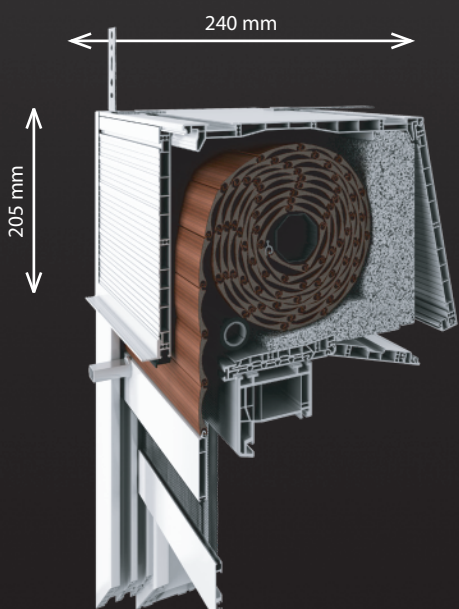

## Roleta nadstawna Vegas Revo 205 mm

- maksymalna wysokość kurtyny pancerza: 355 cm
- maksymalna wysokość kurtyny moskitiery: 250 cm
- rodzaj rewizji: możliwość rewizji dolnej lub czołowej
- współczynnik przenikalności cieplnej  $U_f$  do:  $0,69 \text{ W/m}^2 \cdot \text{K}$
- mocowanie na oknie: nasunięcie lub zakliknięcie na dedykowany profil adaptacyjny z aluminium lub uniwersalny PVC
- możliwość montażu na ramie okiennej o maksymalnej szerokości przekroju do 186 mm
- moskitiera wyposażona w hamulec zabezpieczający przed gwałtownym zwinięciem się siatki i wyrwaniem ślizgów
- listwa dolna moskitiery automatycznie blokowana w pozycji opuszczonej, zwolnienie blokady poprzez pociągnięcie w dół