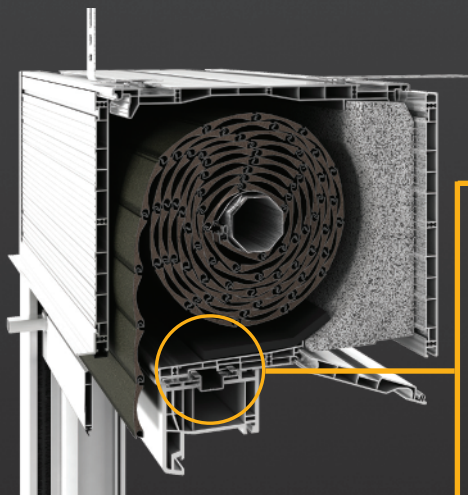

## Roleta nadstawna Vegas Revo 205 mm

- maksymalna wysokość kurtyny pancerza: 355 cm
- maksymalna wysokość kurtyny moskitiery: 250 cm
- rodzaj rewizji: możliwość rewizji dolnej lub czołowej
- współczynnik przenikalności cieplnej  $U_f$  do:  $0,69 \text{ W/m}^2 \cdot \text{K}$
- mocowanie na oknie: nasunięcie lub zakliknięcie na dedykowany profil adaptacyjny z aluminium lub uniwersalny PVC
- możliwość montażu na ramie okiennej o maksymalnej szerokości przekroju do 186 mm
- moskitiera wyposażona w hamulec zabezpieczający przed gwałtownym zwinięciem się siatki i wyrwaniem ślizgów
- listwa dolna moskitiery automatycznie blokowana w pozycji opuszczonej, zwolnienie blokady poprzez pociągnięcie w dół

## Roleta nadstawna Vegas Revo 260 mm

- maksymalna wysokość kurtyny pancerza: 400 cm
- maksymalna wysokość kurtyny moskitiery: 250 cm
- rodzaj rewizji: możliwość rewizji dolnej lub czołowej
- współczynnik przenikalności cieplnej  $U_f$  do:  $0,69 \text{ W/m}^2 \cdot \text{K}$
- mocowanie na oknie: zakliknięcie na dedykowany profil adaptacyjny, uniwersalny PVC
- możliwość montażu na ramie okiennej o maksymalnej szerokości przekroju do 186 mm
- moskitiera wyposażona w hamulec zabezpieczający przed gwałtownym zwinięciem się siatki i wyrwaniem ślizgów
- listwa dolna moskitiery automatycznie blokowana w pozycji opuszczonej, zwolnienie blokady poprzez pociągnięcie w dół

## Profil uniwersalny PVC

**Profil adaptacyjny PVC** - idealny, jeśli szukasz rozwiązania uniwersalnego - występuje w jednym wariantcie, odpowiednim dla każdego typu ramy okiennej, na której montowana jest roleta. Dzięki komorowanej konstrukcji, profil charakteryzuje się dużą sztywnością i odpornością na odkształcanie, co znacznie ułatwia zakliknięcie rolety na ramie okna.