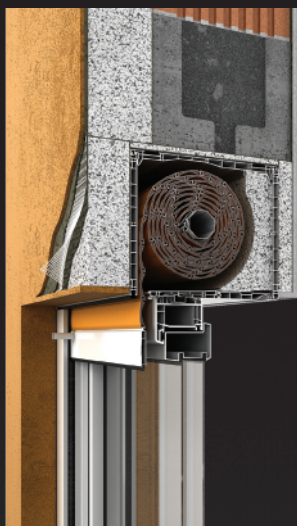

## Profil uniwersalny PVC

**Profil adaptacyjny PVC** - idealny, jeśli szukasz rozwiązania uniwersalnego - występuje w jednym wariantcie, odpowiednim dla każdego typu ramy okiennej, na której montowana jest roleta. Dzięki komorowanej konstrukcji, profil charakteryzuje się dużą sztywnością i odpornością na odkształcanie, co znacznie ułatwia zakliknięcie rolety na ramie okna.

## Profil dedykowany ALU

**Profil adaptacyjny aluminiowy** - idealny, jeśli szukasz rozwiązania skrojonego na miarę - występuje w wariantach, zapewniających możliwość niezwykle stabilnego zamocowania rolety Revo na profilach okiennych wszystkich producentów systemów okiennych. Montaż następuje poprzez nasunięcie rolety na przykręcony do ramy okna profil adaptacyjny.

# Vegas Revo. Moskitiera w dowolnej konfiguracji.

NEW

- Tworzenie dowolnej ilości niezależnych nawojów siatek w jednej skrzynce przy zastosowaniu jednej kurtyny pancerza.
- maksymalna powierzchnia pojedynczej kurtyny moskitiery: **3 m<sup>2</sup>**
- maksymalna wysokość pojedynczej kurtyny moskitiery: **250 cm**
- moskitiera **wyposażona w hamulec** zabezpieczający przed gwałtownym zwinięciem się siatki i wyrwaniem ślizgów
- listwa dolna moskitiery **automatycznie blokowana** w pozycji opuszczonej, zwolnienie blokady poprzez pociągnięcie w dół

# Vegas Revo. Warianty zabudowy.

roleta zabudowana  
całkowicie

roleta zabudowana  
częściowo

roleta niezabudowana